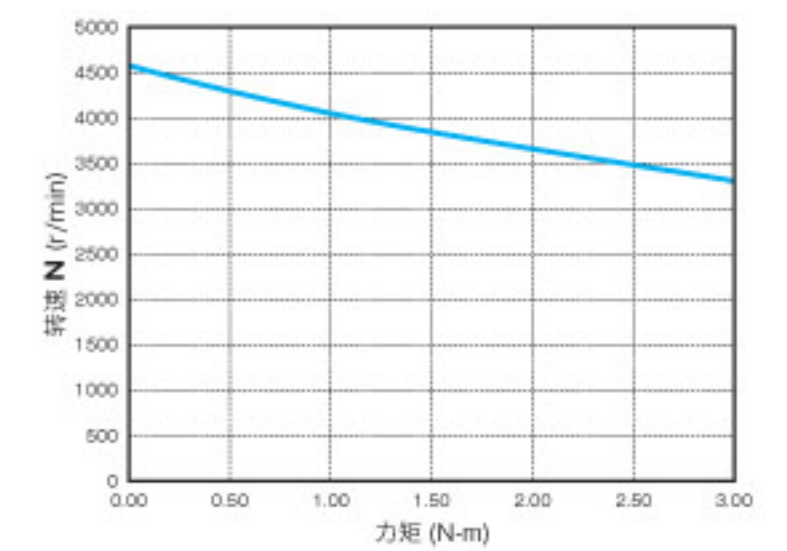

■ DR-113310 (750W)

额定电压	额定力矩	额定转速
AC 200-240 V	2.39 N·m	3000 r/min

这些规格仅供参考, 详细的信息请联络到我们的销售处或者我们的代理商。

步进马达

外转子直流无刷

内转子直流无刷

其他马达

马达驱动器