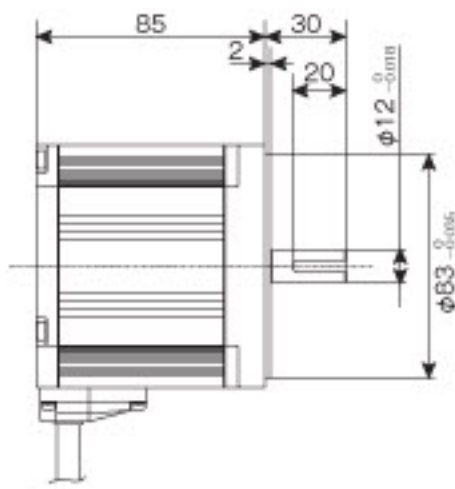

## ■ DR-83310 (100W)

额定电压	额定力矩	额定转速
AC 200-240 V	0.32 N·m	3000 r/min

## ■ DR-113310 (400W)

额定电压	额定力矩	额定转速
AC 200-240 V	1.28 N·m	3000 r/min