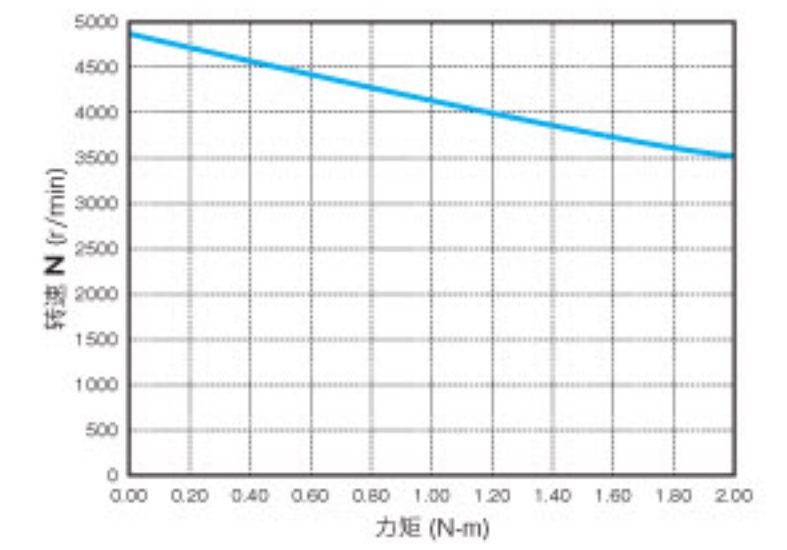

## ■ DR-83310 (100W)

额定电压	额定力矩	额定转速
AC 200-240 V	0.32 N·m	3000 r/min

## ■ DR-113310 (400W)

额定电压	额定力矩	额定转速
AC 200-240 V	1.28 N·m	3000 r/min