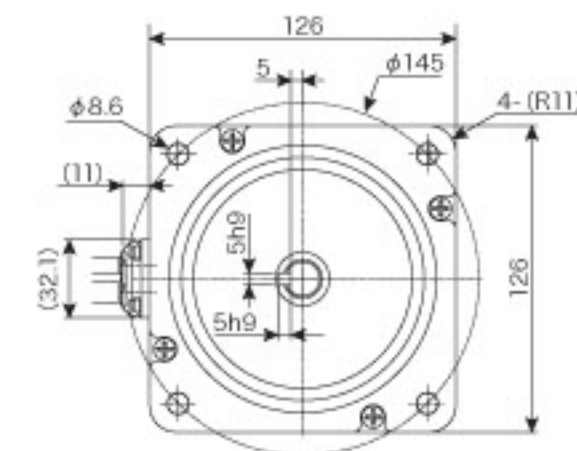

■ DR-113310 (750W)

额定电压	额定力矩	额定转速
AC 200-240 V	2.39 N·m	3000 r/min

这些规格仅供参考, 详细的信息请联络到我们的销售处或者我们的代理商。

步进马达

外转子直流无刷

内转子直流无刷

其他马达

马达驱动器