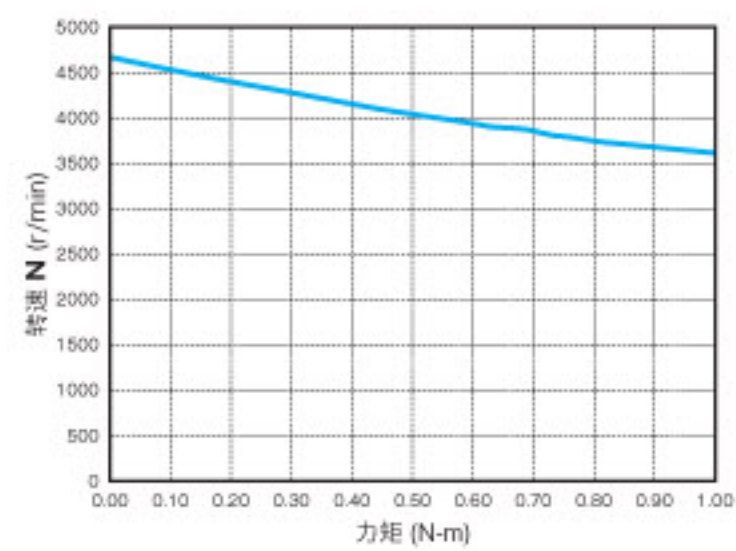

■ DR-83310 (200W)

额定电压	额定力矩	额定转速
AC 200-240 V	0.64 N·m	3000 r/min