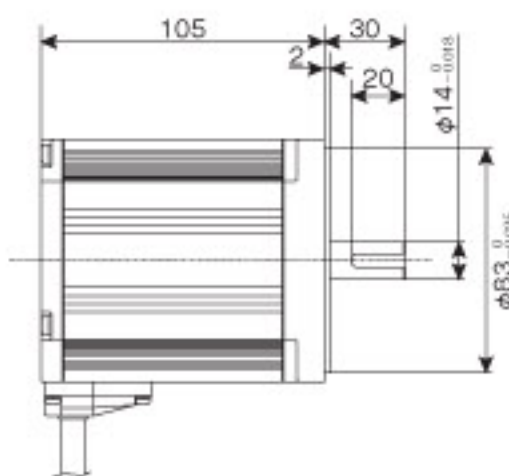

■ DR-83310 (200W)

额定电压	额定力矩	额定转速
AC 200-240 V	0.64 N·m	3000 r/min