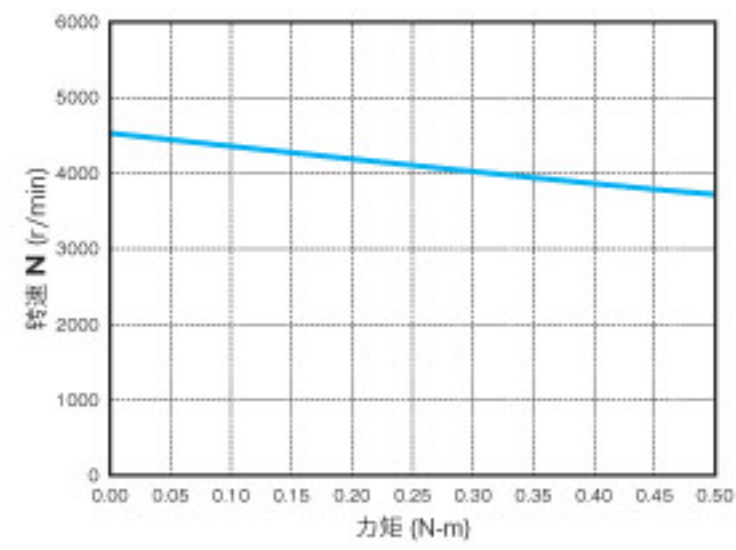

## ■ DR-83310 (100W)

额定电压	额定力矩	额定转速
AC 200-240 V	0.32 N·m	3000 r/min

## ■ DR-113310 (400W)

额定电压	额定力矩	额定转速
AC 200-240 V	1.28 N·m	3000 r/min