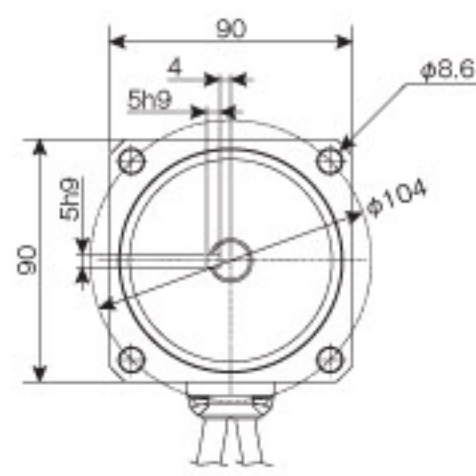

■ DR-83310 (200W)

额定电压	额定力矩	额定转速
AC 200-240 V	0.64 N·m	3000 r/min