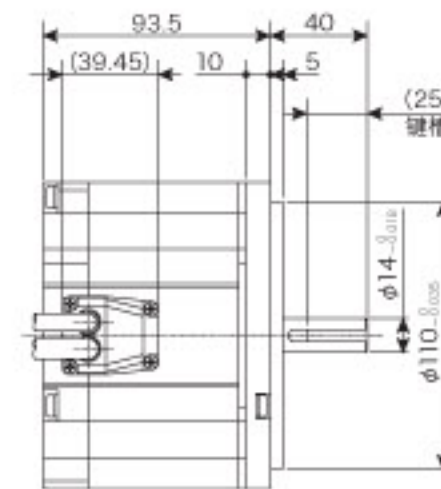

## ■ DR-83310 (100W)

额定电压	额定力矩	额定转速
AC 200-240 V	0.32 N·m	3000 r/min

## ■ DR-113310 (400W)

额定电压	额定力矩	额定转速
AC 200-240 V	1.28 N·m	3000 r/min