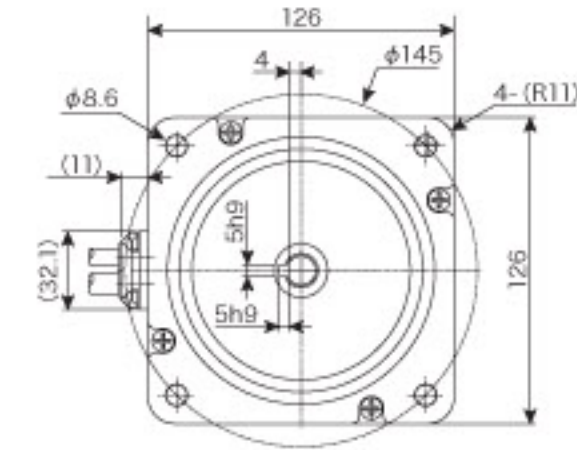

## ■ DR-83310 (100W)

额定电压	额定力矩	额定转速
AC 200-240 V	0.32 N·m	3000 r/min

## ■ DR-113310 (400W)

额定电压	额定力矩	额定转速
AC 200-240 V	1.28 N·m	3000 r/min