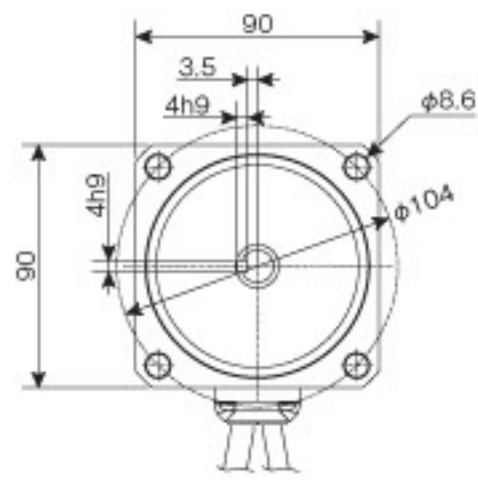

## ■ DR-83310 (100W)

额定电压	额定力矩	额定转速
AC 200-240 V	0.32 N·m	3000 r/min

## ■ DR-113310 (400W)

额定电压	额定力矩	额定转速
AC 200-240 V	1.28 N·m	3000 r/min