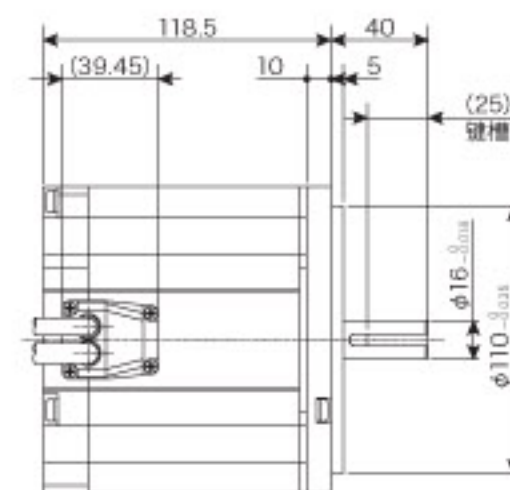

■ DR-113310 (750W)

额定电压	额定力矩	额定转速
AC 200-240 V	2.39 N·m	3000 r/min

这些规格仅供参考, 详细的信息请联络到我们的销售处或者我们的代理商。

步进马达

外转子直流无刷

内转子直流无刷

其他马达

马达驱动器