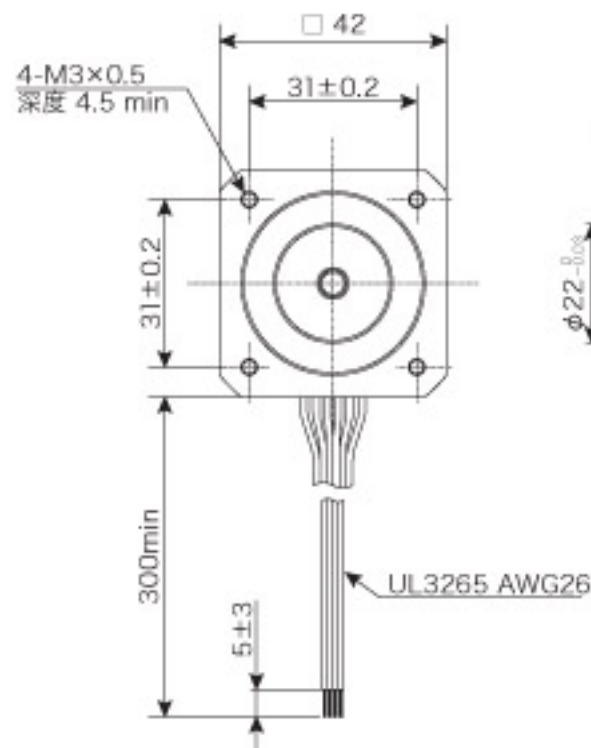

42H 系列

□42mm

3.75°

单极

RoHS
COMPLIANT
2002/95/EC

大小 (例子)

* 尺寸适用于双出轴类型

L 变化范围

马达长度 (mm)
28
31
38
44.5

褐色 A
黑色 COM(A)
橙色 Ā

接线图