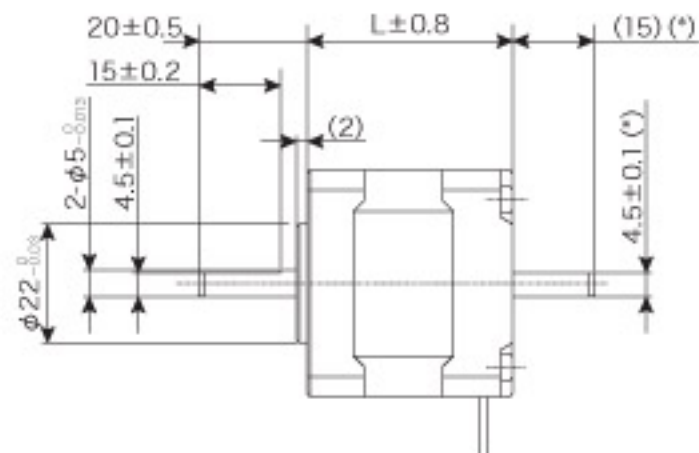

42H 系列

□42mm

3.75°

单极

RoHS
COMPLIANT
2002/95/EC

大小 (例子)

* 尺寸适用于双出轴类型

L 变化范围

马达长度 (mm)
28
31
38
44.5

褐色 A
黑色 COM(A)
橙色 Ā

接线图